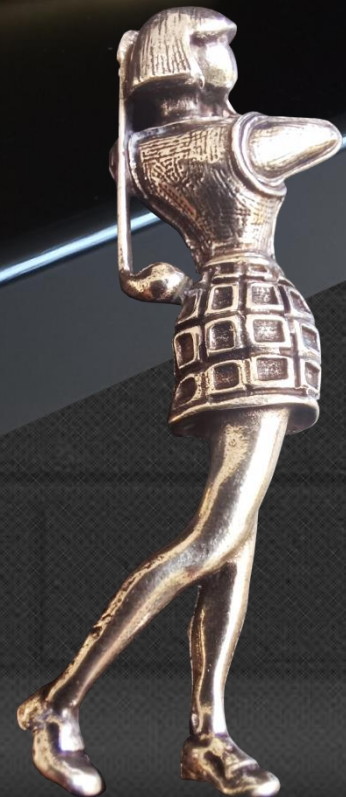

golfclasic