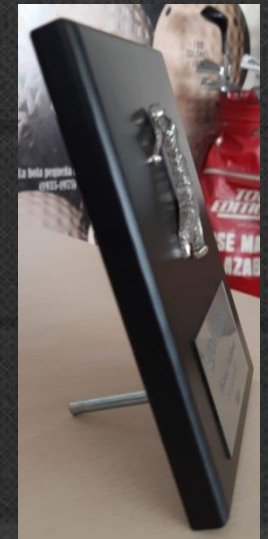

golfclasic.

Torneo Comité de Damas

1ª Clasificada Handicap
Meaztegi Golf, Diciembre 2022

VIII Trofeo
Chocolate Express
2ª pareja hándicap
A Zapateira 4-6-2022