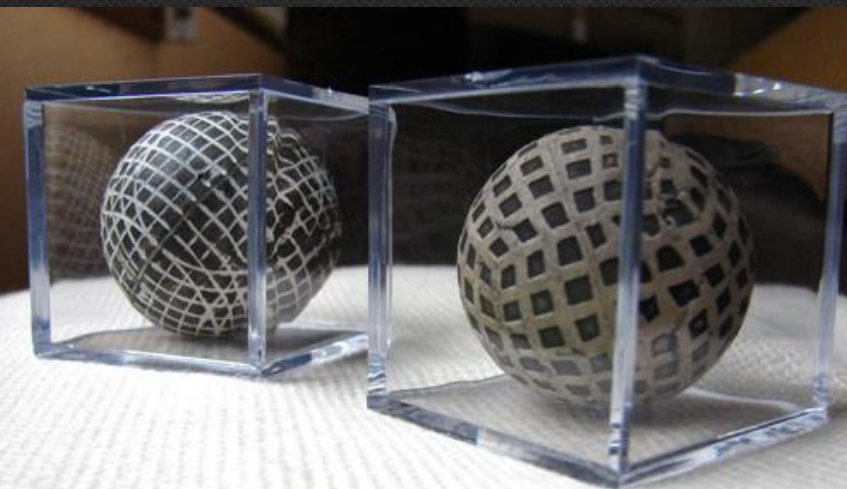

Peana individual con bola de los años 60's

(\* Los precios de las bolas de los años 20` y 60` pueden variar dependiendo de los precios de mercado y la disposición de las mismas. Son series limitadas)

Peana con 3 bolas **originales** de época montadas sobre peanas de metacrilato. Se incluye chapa grabada y certificado

Ideal para regalo, distinción o trofeo

- Peana con 3 bolas de los **años 20's**
- Peana con 3 bolas de los **años 60's**

(como la imagen)

(\* Los precios de las bolas de los años 20` y 60` pueden variar dependiendo de los precios de mercado y la disposición de las mismas. Son series limitadas)

## Bolas de los años 20 o 60 en cubos de metacrilato

- Bola 1960 en cubo
- Bola 1920 en cubo

Bolas de años PSD (Consultar)

(\* Los precios de las bolas de los años 20`y 60` pueden variar dependiendo de los precios de mercado y la disposición de las mismas. Son series limitadas)