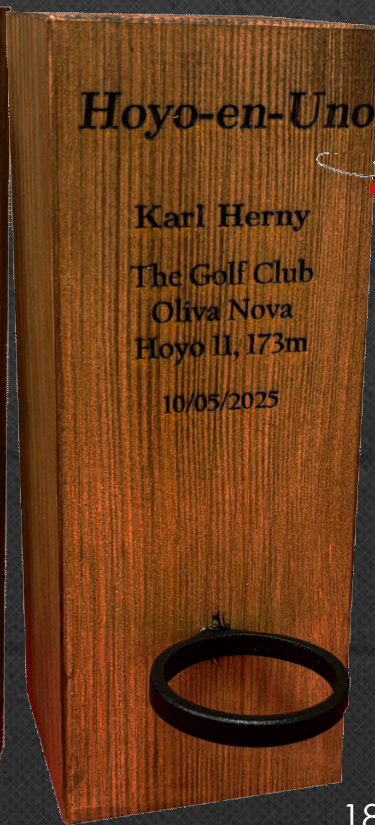

Totem Pino Bola

Bloque macizo en madera de pino envejecido grabados al láser con HOYO EN UNO o HOLE IN ONE y cualquier texto que se desee, al igual que en placa. Se pueden incluir logotipos de clubes, federaciones, patrocinadores, etc.

Ref. Madera

Ref. Placa Plata

Ref. Placa Oro

180x70x70mm

IMPORTANTE: La bola no va incluida